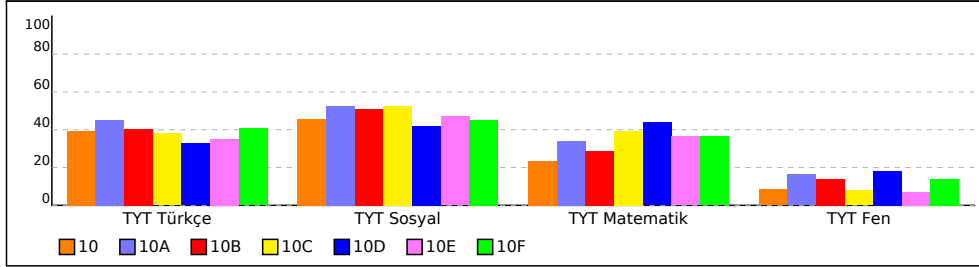

OKUL TEST BAZLI NET LİSTESİ (TYT sıralı)

															KATILIMLAR									
															Okul	İlçe	İl	Genel						
İL		İLÇE			OKUL					SINAV ADI					Okul	İlçe	İl	Genel						
BİNGÖL		BİNGÖL MERKEZ			YUNUS EMRE ANADOLU LİSESİ					10. SINIF 1.SAYI					147	287	287	1437						
Sıra	Ö.No	İsim	Sınıf	TYT Türkçe			TYT Sosyal			TYT Matematik			TYT Fen			Toplam			TYT					
				D	Y	N	D	Y	N	D	Y	N	D	Y	N	D	Y	N	Puan	Sn	Okul	İlçe	İl	Genel
Genel Ortalama				12,6	11,1	9,83	15,1	8,1	13,07	10,3	6,8	8,55	6,4	8,7	4,25	44,4	34,7	35,70	248,240					
Okul Ortalaması				14,3	11,1	11,54	16,3	7,6	14,40	12,5	6,2	10,98	6,3	9,8	3,89	49,5	34,6	40,81	263,300					
145	95	SUDE BERDİBEK	10C	6	6	4,50	13	4	12,00	4	8	2,00	1	5	-0,25	24	23	18,25	196,265	23	145	279	279	1174
146	33	TAHA POYAZ	10E	7	13	3,75	5	3	4,25	4	11	1,25	4	6	2,50	20	33	11,75	176,933	24	146	281	281	1304
147	4	ALÖEP** KAPAJOR	10A	4	20	-1,00	6	14	2,50	4	9	1,75	1	6	-0,50	15	49	2,75	150,377	23	147	285	285	1406

TESTLERİ NET ORTALAMALARINA GÖRE KIYASLAMA

PUAN ORT. GÖRE KIYAS

NET ORTALAMASINA GÖRE ŞUBE KARŞILAŞTIRMA

PUANA GÖRE ŞUBE KIYAS