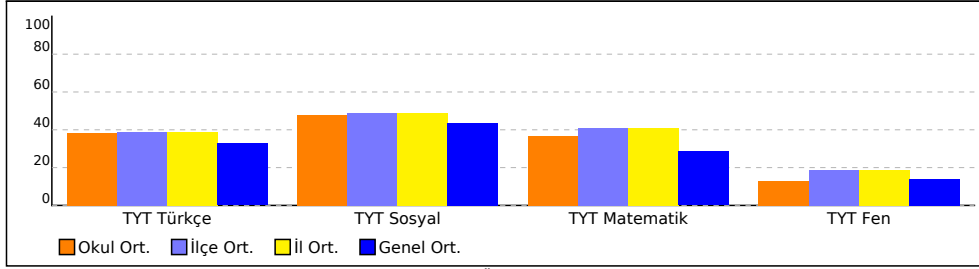

OKUL TEST BAZLI NET LİSTESİ (TYT sıralı)

															KATILIMLAR									
															Okul	İlçe	İl	Genel						
İL		İLÇE			OKUL					SINAV ADI					Okul	İlçe	İl	Genel						
BİNGÖL		BİNGÖL MERKEZ			YUNUS EMRE ANADOLU LİSESİ					10. SINIF 1.SAYI					147	287	287	1437						
Sıra	Ö.No	İsim	Sınıf	TYT Türkçe			TYT Sosyal			TYT Matematik			TYT Fen			Toplam			TYT					
				D	Y	N	D	Y	N	D	Y	N	D	Y	N	D	Y	N	Puan	Sn	Okul	İlçe	İl	Genel
Genel Ortalama				12,6	11,1	9,83	15,1	8,1	13,07	10,3	6,8	8,55	6,4	8,7	4,25	44,4	34,7	35,70	248,240					
Okul Ortalaması				14,3	11,1	11,54	16,3	7,6	14,40	12,5	6,2	10,98	6,3	9,8	3,89	49,5	34,6	40,81	263,300					
145	95	SUDE BERDİBEK	10C	6	6	4,50	13	4	12,00	4	8	2,00	1	5	-0,25	24	23	18,25	196,265	23	145	279	279	1174
146	33	TAHA POYAZ	10E	7	13	3,75	5	3	4,25	4	11	1,25	4	6	2,50	20	33	11,75	176,933	24	146	281	281	1304
147	4	ALÖEP** KAPAJOR	10A	4	20	-1,00	6	14	2,50	4	9	1,75	1	6	-0,50	15	49	2,75	150,377	23	147	285	285	1406

TESTLERİ NET ORTALAMALARINA GÖRE KIYASLAMA