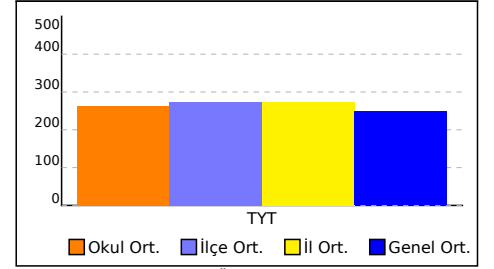

PUAN ORT. GÖRE KIYAS