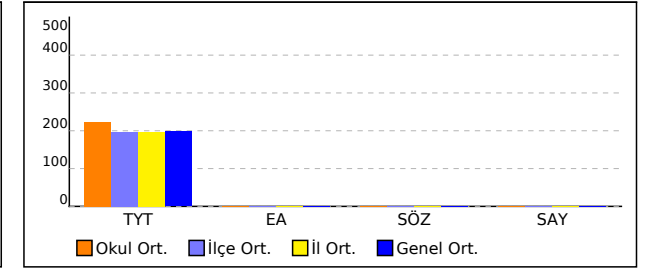

PUAN ORT. GÖRE KIYAS