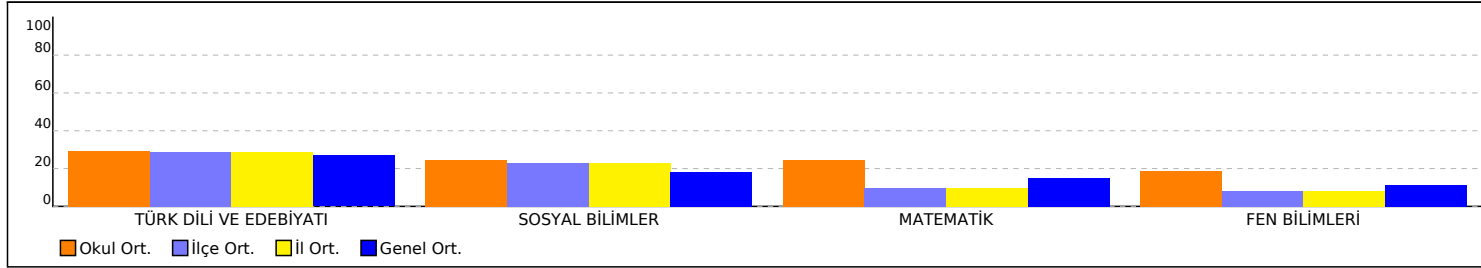

OKUL TEST BAZLI NET LİSTESİ (TYT sıralı)

İL		İLÇE		OKUL										SINAV ADI												KATILIMLAR												
																										Okul	İlçe	İl	Genel									
BİNGÖL		BİNGÖL MERKEZ		YUNUS EMRE ANADOLU LİSESİ										PUAN YAYINLARI KURUMSAL 11.SINIF DENEME-4												123	383	383	1296									
Sıra	Ö.No	İsim	TÜRK DİLİ VE EDEBİYATI Sınıf	TÜRK DİLİ VE EDEBİYATI			SOSYAL BİLİMLER			MATEMATİK			FEN BİLİMLERİ			Toplam			TYT				EA				SÖZ				SAY							
				D	Y	N	D	Y	N	D	Y	N	D	Y	N	D	Y	N	Puan	Sn	Okul	Genel	Puan	Sn	Okul	Genel	Puan	Sn	Okul	Genel	Puan	Sn	Okul	Genel				
Genel Ortalama				13,3	10,2	10,79	9,3	8,3	7,23	7,1	4,5	5,95	6,0	5,9	4,47	35,7	28,9	28,44	198,140					0,000					0,000					0,000				
Okul Ortalaması				13,2	6,2	11,69	11,5	6,3	9,89	10,9	4,5	9,76	9,4	7,6	7,50	45,0	24,7	38,84	222,790					0,000					0,000					0,000				
121	167	RAVZA FEHMİOĞLU	11C											0	0	0,00						108,832	13	106	1113		112,723	16	107	803		114,720	18	120	1232			
122	591	HAYAL BÜRKÜK												0	0	0,00						108,832	12	106	1113		112,723	13	107	803		114,720	13	120	1232			
123	0	BURCU YILMAZ	11C											0	0	0,00						108,832	13	106	1113		112,723	16	107	803		114,720	18	120	1232			

TESTLERİ NET ORTALAMALARINA GÖRE KIYASLAMA