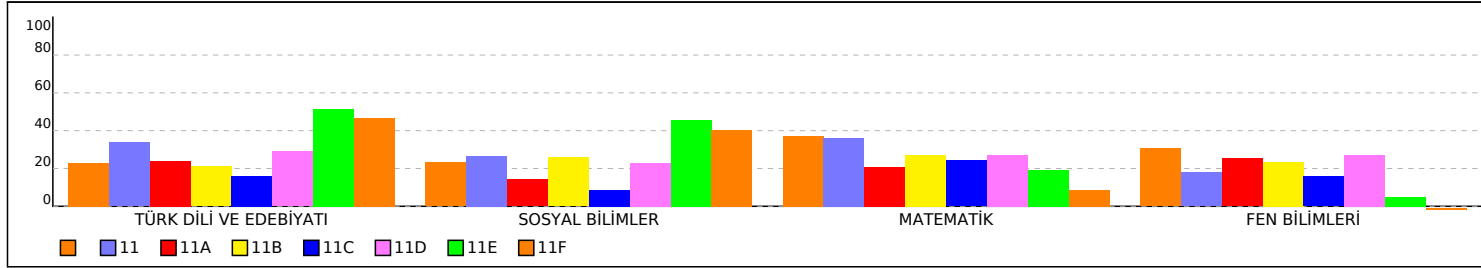

NET ORTALAMASINA GÖRE ŞUBE KARŞILAŞTIRMA